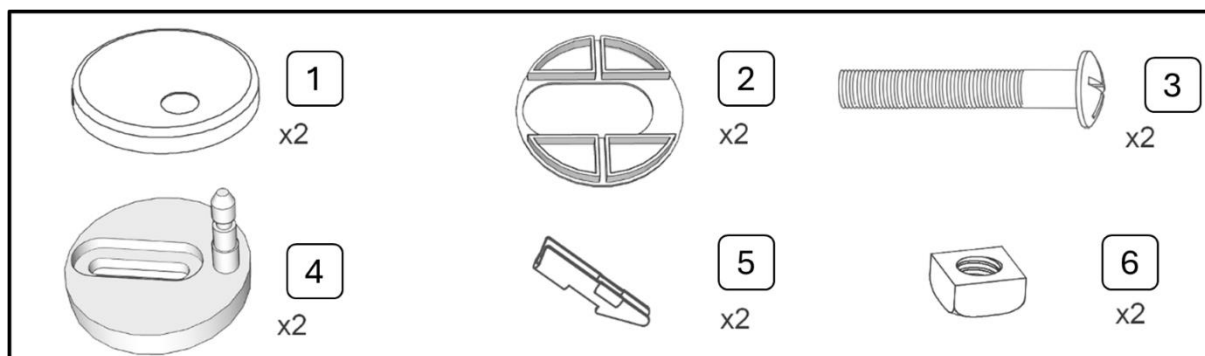

1.2 Beoogd gebruik

- Deze toiletbril is geschikt voor montage op vrijwel alle in de handel verkrijgbare toiletten.

1.3 Algemene veiligheidsinstructies

- Let bij de montage op de volgende punten in deze handleiding. Onjuiste installatie kan leiden tot veiligheidsrisico's.
- Voordat u met de montage begint, moet u ervoor zorgen dat alle componenten op hun plaats zitten.
- Laat de toiletbril tijdens de installatie niet vallen om mogelijke schade te voorkomen.
- Ga voor uw veiligheid niet op de toiletbril staan, deze kan barsten of breken.
- Forceer de toiletbril of het deksel niet, omdat dit de demping kan beïnvloeden.
- Zorg ervoor dat kinderen geen druk uitoefenen op het deksel.
- De toiletbril is ontworpen voor een belasting tot 150 kg. Overschrijding van deze limiet kan leiden tot letsel of schade.

2 Omvang van de levering en technische gegevens

2.1 Omvang van de levering

2.2 Technische gegevens

			
EAN	4252023125765	4252023125772	4252023125789
Model	AR-HIJ-TDO	AR-HE-TDOK	AR-HIJ-TDD
Totale afmetingen	372X446X48mm	380 x 457 x 45 mm	371X444X52mm
Maximale belasting	150 kg	150 kg	150 kg
Materiaal	Duroplast	Duroplast	Duroplast