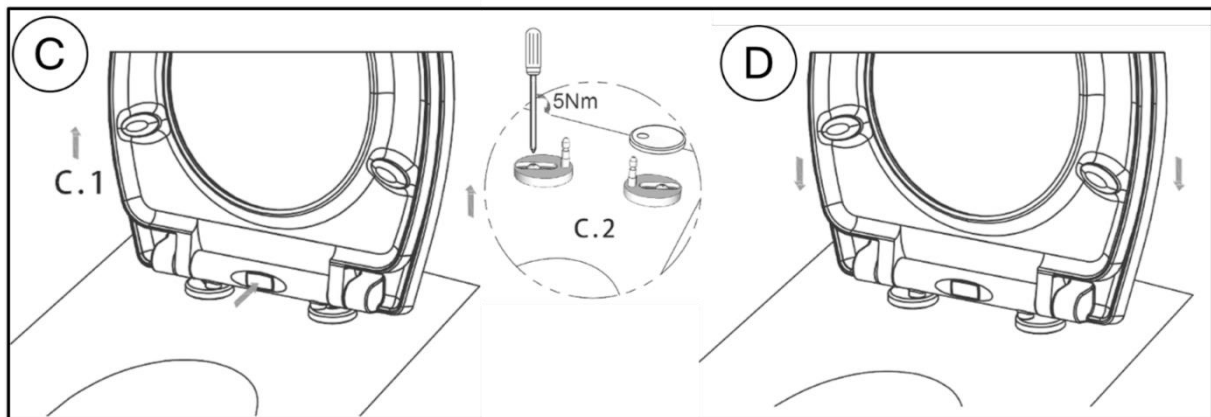

1.2 Beoogd gebruik

- Deze toiletbril is geschikt voor montage op vrijwel alle in de handel verkrijgbare toiletten.

1.3 Algemene veiligheidsinstructies

- Let bij de montage op de volgende punten in deze handleiding. Onjuiste installatie kan leiden tot veiligheidsrisico's.
- Voordat u met de montage begint, moet u ervoor zorgen dat alle componenten op hun plaats zitten.
- Laat de toiletbril tijdens de installatie niet vallen om mogelijke schade te voorkomen.
- Ga voor uw veiligheid niet op de toiletbril staan, deze kan barsten of breken.
- Forceer de toiletbril of het deksel niet, omdat dit de demping kan beïnvloeden.
- Zorg ervoor dat kinderen geen druk uitoefenen op het deksel.
- De toiletbril is ontworpen voor een belasting tot 150 kg. Overschrijding van deze limiet kan leiden tot letsel of schade.

3 Vergadering

- Monteer eerst alle afzonderlijke onderdelen zoals weergegeven in afbeelding A
- Bevestig de deksels aan de toiletpot, zie afbeelding B

- In het midden van het toiletdeksel zit een slot dat bediend moet worden om het deksel op het toilet te monteren, Figuur C
- Plaats nu het toiletdeksel erop, Figuur D