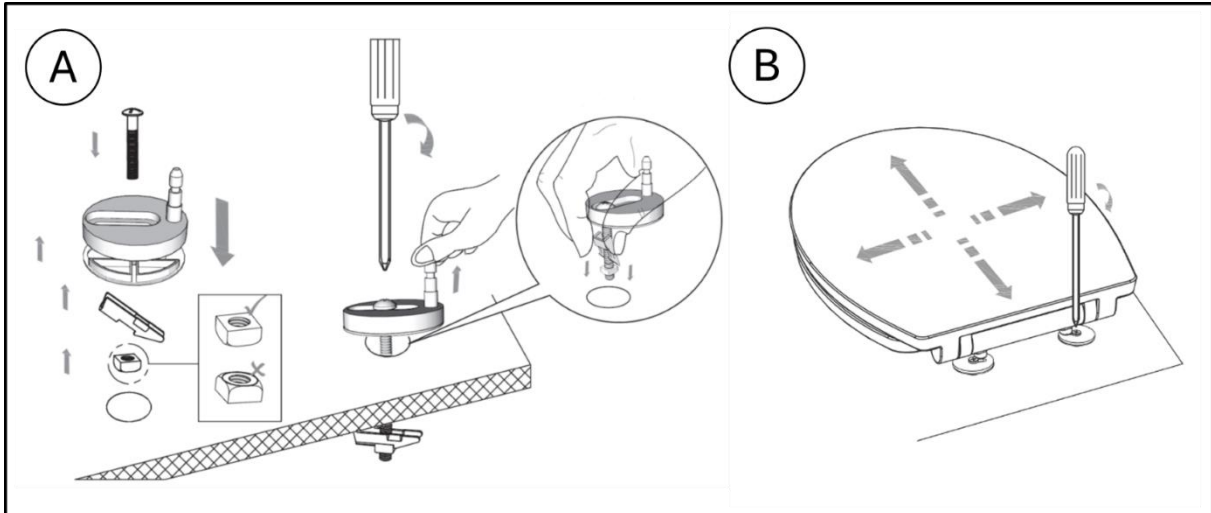

1.2 Beoogd gebruik

- Deze toiletbril is geschikt voor montage op vrijwel alle in de handel verkrijgbare toiletten.

1.3 Algemene veiligheidsinstructies

- Let bij de montage op de volgende punten in deze handleiding. Onjuiste installatie kan leiden tot veiligheidsrisico's.
- Voordat u met de montage begint, moet u ervoor zorgen dat alle componenten op hun plaats zitten.
- Laat de toiletbril tijdens de installatie niet vallen om mogelijke schade te voorkomen.
- Ga voor uw veiligheid niet op de toiletbril staan, deze kan barsten of breken.
- Forceer de toiletbril of het deksel niet, omdat dit de demping kan beïnvloeden.
- Zorg ervoor dat kinderen geen druk uitoefenen op het deksel.
- De toiletbril is ontworpen voor een belasting tot 150 kg. Overschrijding van deze limiet kan leiden tot letsel of schade.

2 Omvang van de levering en technische gegevens

2.1 Omvang van de levering

2.2 Technische gegevens

			
EAN	4252023125765	4252023125772	4252023125789
Model	AR-HIJ-TDO	AR-HE-TDOK	AR-HIJ-TDD
Totale afmetingen	372X446X48mm	380 x 457 x 45 mm	371X444X52mm
Maximale belasting	150 kg	150 kg	150 kg
Materiaal	Duroplast	Duroplast	Duroplast

3 Vergadering

- Monteer eerst alle afzonderlijke onderdelen zoals weergegeven in afbeelding A
- Bevestig de deksels aan de toiletpot, zie afbeelding B

- In het midden van het toiletdeksel zit een slot dat bediend moet worden om het deksel op het toilet te monteren, Figuur C
- Plaats nu het toiletdeksel erop, Figuur D